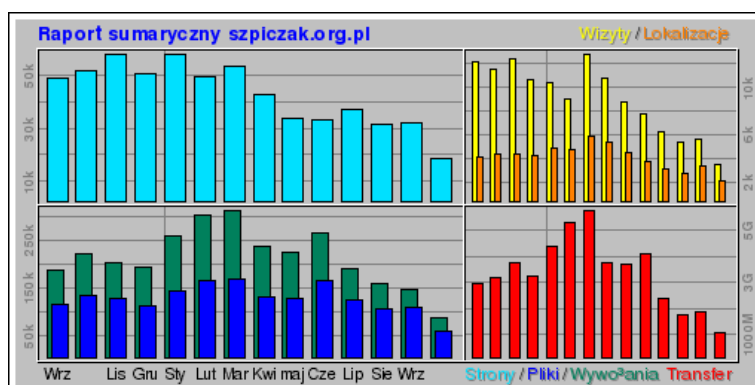

## Statystyki serwera dla szpiczak.org.pl

Prezentowany okres: Last 14 Months

Wygenerowano 15-paź-2008 04:53 CEST

Sumarycznie w miesiącu:

Miesiąc	Średnio dziennie						Ogólnie w miesiącu:						
	Zasoby CPU	Wywołania	Pliki	Strony	Wizyty	Lokalizacje	Transfer	Transfer In	Transfer Out	Wizyty	Strony	Pliki	Wywołania
<a href="#">Paź 2008</a>	0,126	5657	3634	1104	210	1715	956,81 Mb	43,01 Mb	913,80 Mb	3157	16561	54523	84868
<a href="#">Wrz 2008</a>	0,125	4799	3501	1025	177	3002	1,74 Gb	74,14 Mb	1,67 Gb	5334	30751	105041	143994
<a href="#">Sie 2008</a>	0,109	5059	3293	970	162	2415	1,67 Gb	81,89 Mb	1,59 Gb	5049	30082	102094	156839
<a href="#">Lip 2008</a>	0,135	6294	4004	1190	200	2813	2,31 Gb	107,54 Mb	2,20 Gb	6011	35719	120125	188834
<a href="#">Cze 2008</a>	0,000	8834	5392	1066	248	3470	4,04 Gb	124,12 Mb	2,76 Gb	7461	31985	161766	265025
<a href="#">maj 2008</a>	0,000	7201	3980	1034	274	4211	3,63 Gb	106,40 Mb	2,49 Gb	8495	32084	123394	223234
<a href="#">Kwi 2008</a>	0,000	7832	4283	1389	354	5102	3,68 Gb	109,37 Mb	2,66 Gb	10643	41687	128518	234964
<a href="#">Mar 2008</a>	0,000	10092	5327	1693	410	5548	5,73 Gb	142,57 Mb	3,90 Gb	12724	52511	165144	312858
<a href="#">Lut 2008</a>	0,000	10391	5575	1669	304	4455	5,23 Gb	132,45 Mb	3,53 Gb	8820	48420	161680	301340
<a href="#">Sty 2008</a>	0,000	8357	4579	1860	328	4596	4,32 Gb	120,32 Mb	3,05 Gb	10173	57684	141960	259092
<a href="#">Gru 2007</a>	0,000	6180	3476	1600	338	3898	3,13 Gb	83,37 Mb	2,21 Gb	10505	49606	107765	191598
<a href="#">Lis 2007</a>	0,000	6678	4184	1924	408	4091	3,66 Gb	86,88 Mb	2,30 Gb	12258	57749	125543	200340
<a href="#">Paź 2007</a>	0,000	7133	4208	1654	367	4013	3,12 Gb	99,56 Mb	2,34 Gb	11384	51293	130466	221141
<a href="#">Wrz 2007</a>	0,000	6195	3751	1605	402	3852	2,88 Gb	86,04 Mb	1,89 Gb	12060	48174	112546	185850
Suma							46,05 Gb	1,36 Gb	33,48 Gb	124074	584306	1740565	2969977